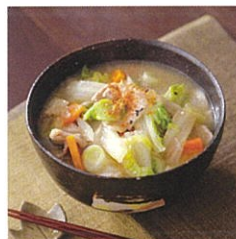

学生食堂

「もくきち」

開催

お知らせ

今月のメニュー

日付

8月22日[木]

夜ごはん

時間

17:00~21:00

豚汁

(付け合せはお楽しみ)

※食べ物のお持ち帰りは出来ません。

参加費

夜ごはん こども 200円

大人 500円

こどもと一緒にの大人は、300円

※当日会場にてお支払いください。

注意事項

- ●アレルギーは自己管理とさせていただきます。
- ●貴重品の管理は自己管理となります。
- ●中学生のお子様が1人で来てもOKですが必ず保護者の了承を得てから来てください。
- ●暗くなってからの子どもだけの行き返りは心配です。できるだけ保護者の方(又は代理の方)による送迎をお願い致します。
- ●持ち帰りのみの食事の提供はしていません。

開催場所

もくばコミュニティハウス

札幌市厚別区厚別中央4条4丁目1-21

▲赤い屋根の1軒屋

※駐車場はありませんので車での越しはご遠慮下さい。

各種報道機関、もくきちホームページ、facebook等に写真を掲載する場合がございますご了承ください。

こども食堂「もくきち」

〒004-0054札幌市厚別区厚別中央4条4丁目1-21

こども食堂 もくきち

検索

☎ 090-5954-6025 (ハット)

✉ info@mokukichi.net

🏠 <http://mokukichi.net/>